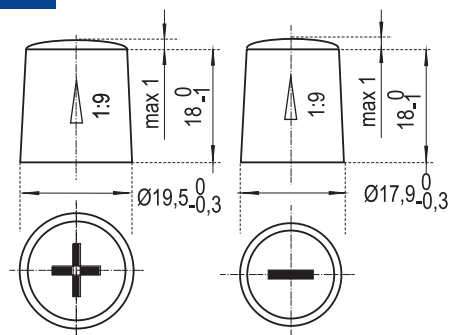

Bieguny Type of poles

1