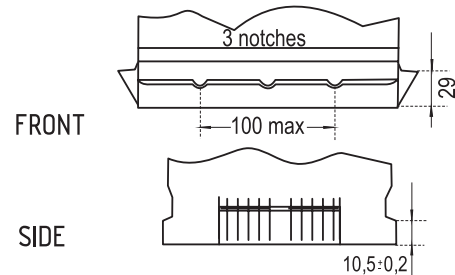

### Układ ogniw Polarity

0/6V

0/12V

1/12V

2/12V

3/12V

4/12V

4/24V

### Typ mocowania Base hold-down

B00

B01

BA1

B05

B13