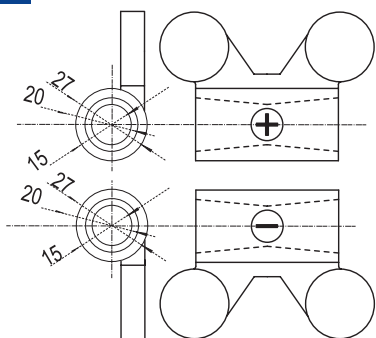

CATALOGUE CODE	PARAMETERS		TECHNICAL SPECIFICATIONS						
	CAPACITY c5Ah/c20Ah/c100Ah	CCA(EN)	DIMENSIONS(mm)			BOX TYPE	TYPE OF POLES	POLARITY	BASE HOLD-DOWN
964 07	115/140/150	640				D4	1	3	B00
968 07	145/180/190	1000				D5	1	3	B00

CATALOGUE CODE	PARAMETERS		TECHNICAL SPECIFICATIONS						
	CAPACITY c5Ah/c20Ah/c100Ah	CCA(EN)	DIMENSIONS(mm)			BOX TYPE	TYPE OF POLES	POLARITY	BASE HOLD-DOWN
857 50	60/75/90	12				L3	1	0	B13
857 51	60/75/90	12				L3	1	1	B13
860 00	75/100/110	12				L5	1	0	B13

### Bieguny Type of poles

1

3

3+A

5

6

### Układ ogniw Polarity

0/6V

0/12V

1/12V

2/12V

3/12V

4/12V

4/24V