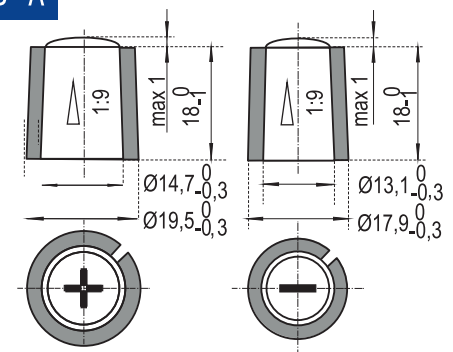

CATALOGUE CODE	PARAMETERS		TECHNICAL SPECIFICATIONS						
	CAPACITY c5Ah/c20Ah/c100Ah	CCA(EN)	DIMENSIONS(mm)			BOX TYPE	TYPE OF POLES	POLARITY	BASE HOLD-DOWN
964 07	115/140/150	640				D4	1	3	B00
968 07	145/180/190	1000				D5	1	3	B00

CATALOGUE CODE	PARAMETERS		TECHNICAL SPECIFICATIONS						
	CAPACITY c5Ah/c20Ah/c100Ah	CCA(EN)	DIMENSIONS(mm)			BOX TYPE	TYPE OF POLES	POLARITY	BASE HOLD-DOWN
857 50	60/75/90	12				L3	1	0	B13
857 51	60/75/90	12				L3	1	1	B13
860 00	75/100/110	12				L5	1	0	B13

### Bieguny Type of poles

1

3

3+A

5

6

### Układ ogniw Polarity

0/6V

0/12V

1/12V

2/12V

3/12V

4/12V

4/24V