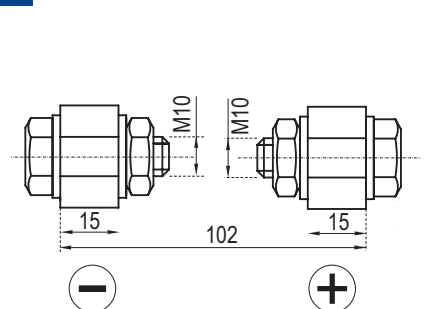

CATALOGUE CODE	PARAMETERS		TECHNICAL SPECIFICATIONS						
	CAPACITY c5Ah/c20Ah/c100Ah	CCA(EN)	DIMENSIONS(mm)			BOX TYPE	TYPE OF POLES	POLARITY	BASE HOLD-DOWN
964 07	115/140/150	640				D4	1	3	B00
968 07	145/180/190	1000				D5	1	3	B00

CATALOGUE CODE	PARAMETERS		TECHNICAL SPECIFICATIONS						
	CAPACITY c5Ah/c20Ah/c100Ah	CCA(EN)	DIMENSIONS(mm)			BOX TYPE	TYPE OF POLES	POLARITY	BASE HOLD-DOWN
857 50	60/75/90	12				L3	1	0	B13
857 51	60/75/90	12				L3	1	1	B13
860 00	75/100/110	12				L5	1	0	B13

### Bieguny Type of poles

1

3

3+A

5

6

### Układ ogniw Polarity

0/6V

0/12V

1/12V

2/12V

3/12V

4/12V

4/24V