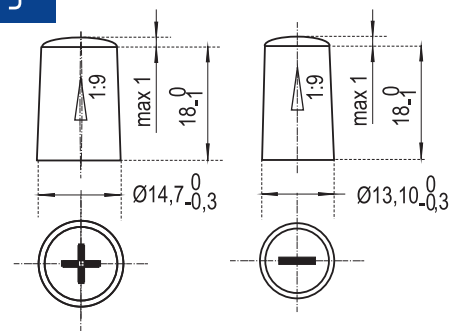

Bieguny Type of poles

1

3

3+A

5

6

Układ ogniw Polarity

0/6V

0/12V

1/12V

2/12V

3/12V

4/12V

4/24V

Typ mocowania Base hold-down

B00

B01

BA1

B05

B13